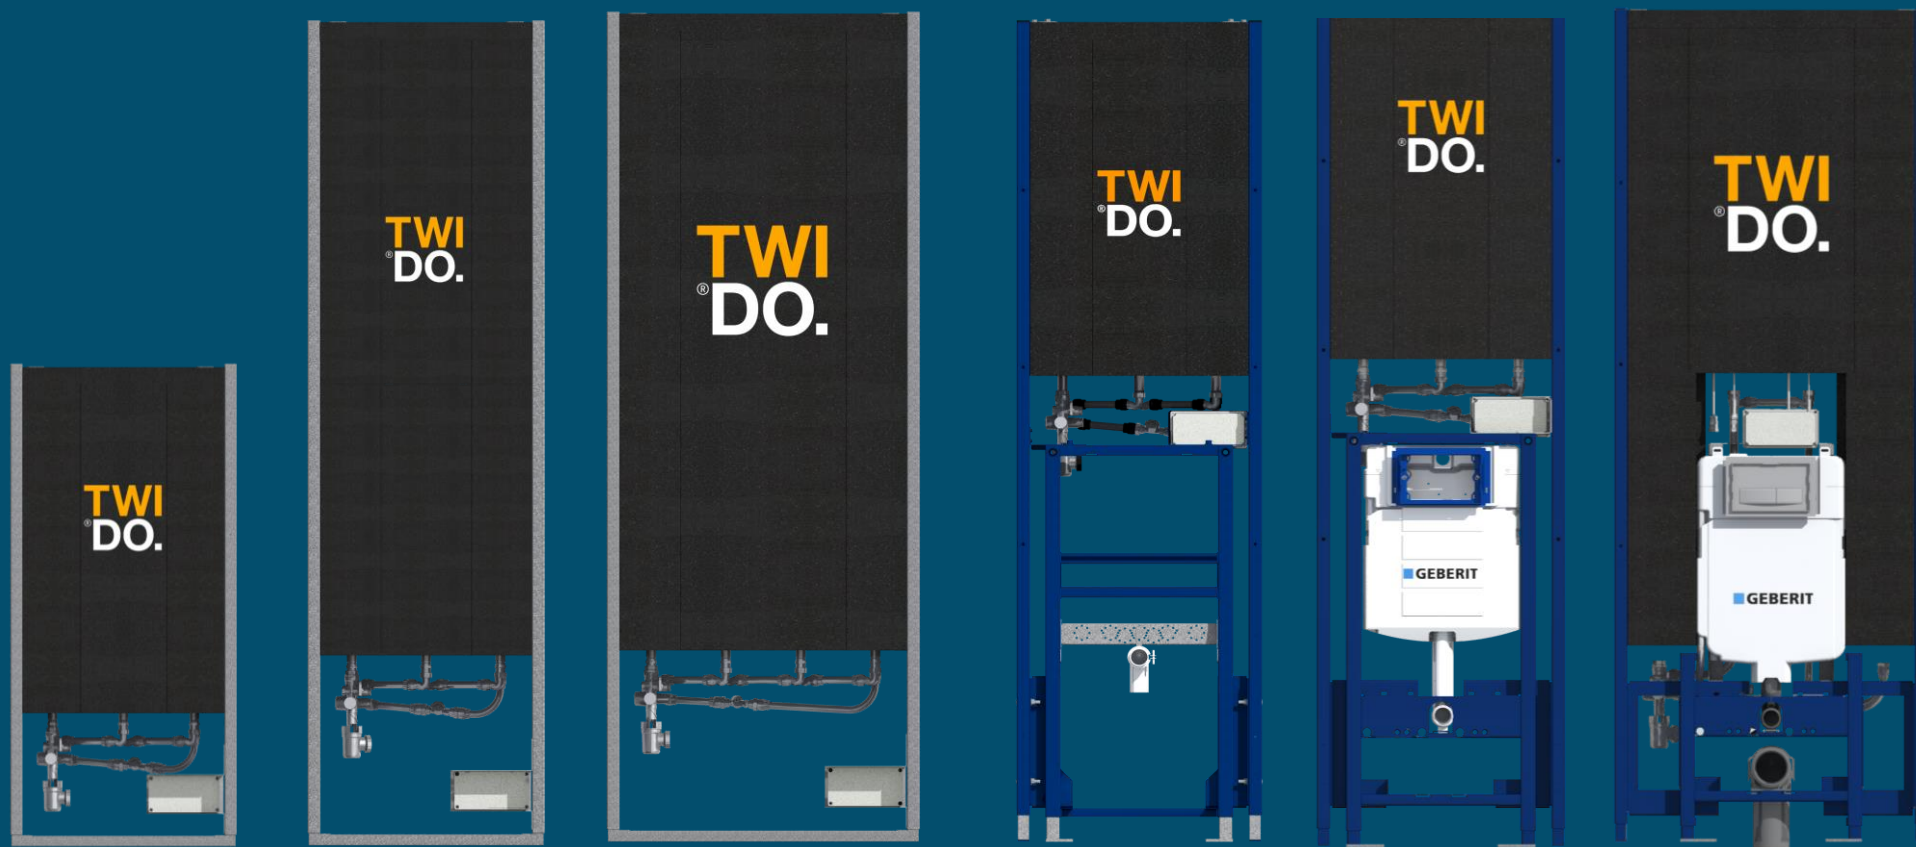

Dimensionner

Le Twido® en fonction du foyer de vos clients

La gamme est actuellement composée de 6 modèles et se différencie par :

- le nombre de cuves inox : 3 ou 4
- de 120 à 320 litres en fonction des modèles
- la présence ou non d'un bâti support intégré pour WC suspendu ou lavabo
- les dimensions : de 140x66x24 cm pour le plus petit modèle à 230x86x24 cm (hors cuvette) pour le plus grand
- la rapidité du temps de chauffe : Twido® T3 100L./heure et Twido® T4 140L./heure

Garantie totale* de 10 ans

*Hors groupe de Sécurité Effectives si installé et connecté par un installateur formé Twido®

**TWI
DO.**

IL ÉTAIT TEMPS
DE RÉINVENTER
L'EAU CHAUDE