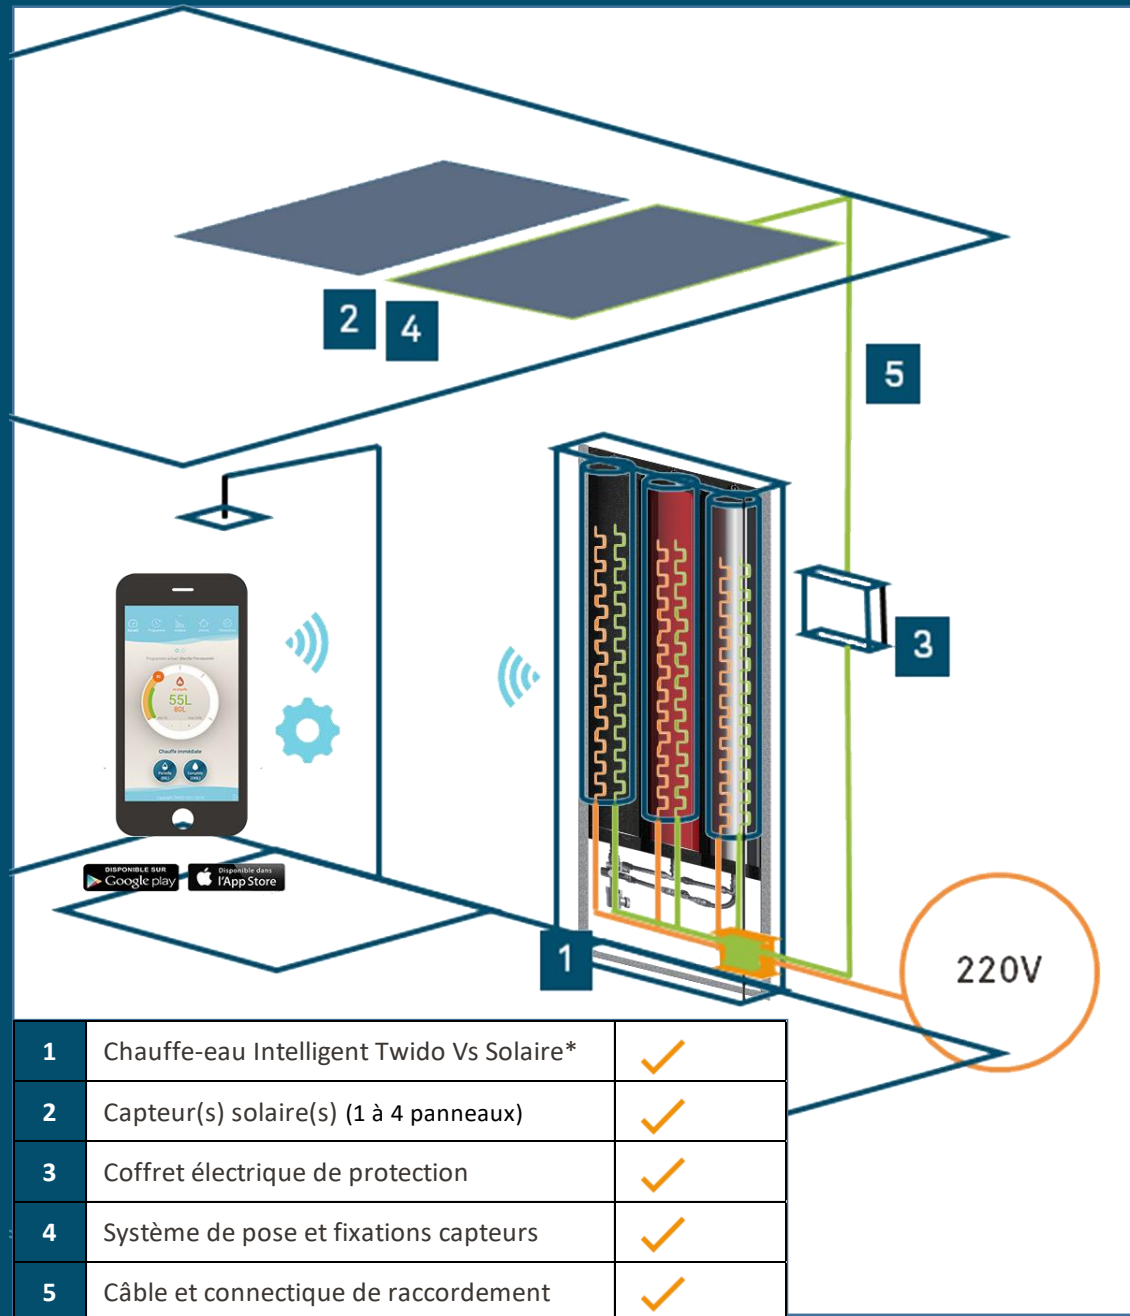

Intégré au plus près des points d'usages...

Gamme W

Chauffe-eau +
bâti-support wc

Gamme L

Chauffe-eau +
bâti-support Lavabo

Des solutions 2 en 1

Au plus près des points d'usage

Du Design

1m² de surface gagnée
et moins d'énergie
gachée

Si nous parlons de Twido Solaire!

Totalement Hybride

EnR en autoconsommation directe

- ✓ PV + Elec.
- ✓ Pas d'onduleur nécessaire
- ✓ Boitier PV en option

Comment ça marche...

Règle No1 : Prendre en totalité l'énergie solaire disponible, tout le temps.

Règle No2 : n'utiliser l'énergie du réseau que si nécessaire.

Fonctionnement **HYBRIDE**

Pour un besoin d'eau chaude mitigée de 80L, avec un Twido modèle T3-102

Supervision des consommations

Par jour

Par semaine

Dimensionner

Le Twido® en fonction du foyer de vos clients

La gamme est actuellement composée de 6 modèles et se différencie par :

- le nombre de cuves inox : 3 ou 4
- de 120 à 320 litres en fonction des modèles
- la présence ou non d'un bâti support intégré pour WC suspendu ou lavabo
- les dimensions : de 140x66x24 cm pour le plus petit modèle à 230x86x24 cm (hors cuvette) pour le plus grand
- la rapidité du temps de chauffe : Twido® T3 100L./heure et Twido® T4 140L./heure