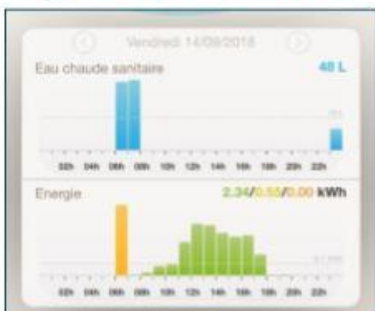

Règle No1 : Prendre en totalité l'énergie solaire disponible, tout le temps.

Règle No2 : n'utiliser l'énergie du réseau que si nécessaire.

Fonctionnement **HYBRIDE**

Pour un besoin d'eau chaude mitigée de 80L, avec un Twido modèle T3-102

Supervision des consommations

Par jour

Par semaine

Dimensionner

Le Twido® en fonction du foyer de vos clients

La gamme est actuellement composée de 6 modèles et se différencie par :

- le nombre de cuves inox : 3 ou 4
- de 120 à 320 litres en fonction des modèles
- la présence ou non d'un bâti support intégré pour WC suspendu ou lavabo
- les dimensions : de 140x66x24 cm pour le plus petit modèle à 230x86x24 cm (hors cuvette) pour le plus grand
- la rapidité du temps de chauffe : Twido® T3 100L./heure et Twido® T4 140L./heure