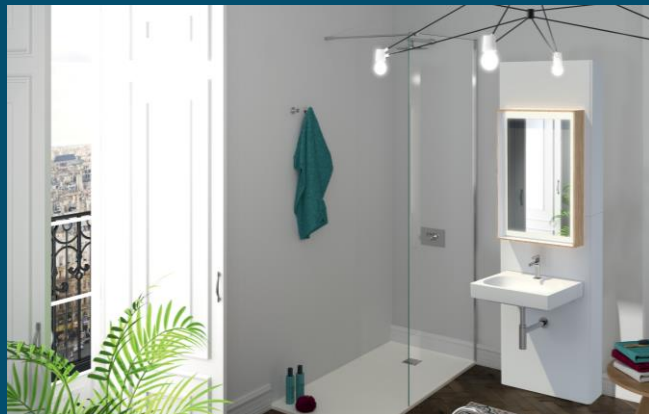

Intégré au plus près des points d'usages...

Chauffe-eau +
bâti-support wc

Chauffe-eau +
bâti-support Lavabo

Des solutions 2 en 1

Au plus près des points d'usage

Du Design

1m² de surface gagnée
et moins d'énergie
gachée